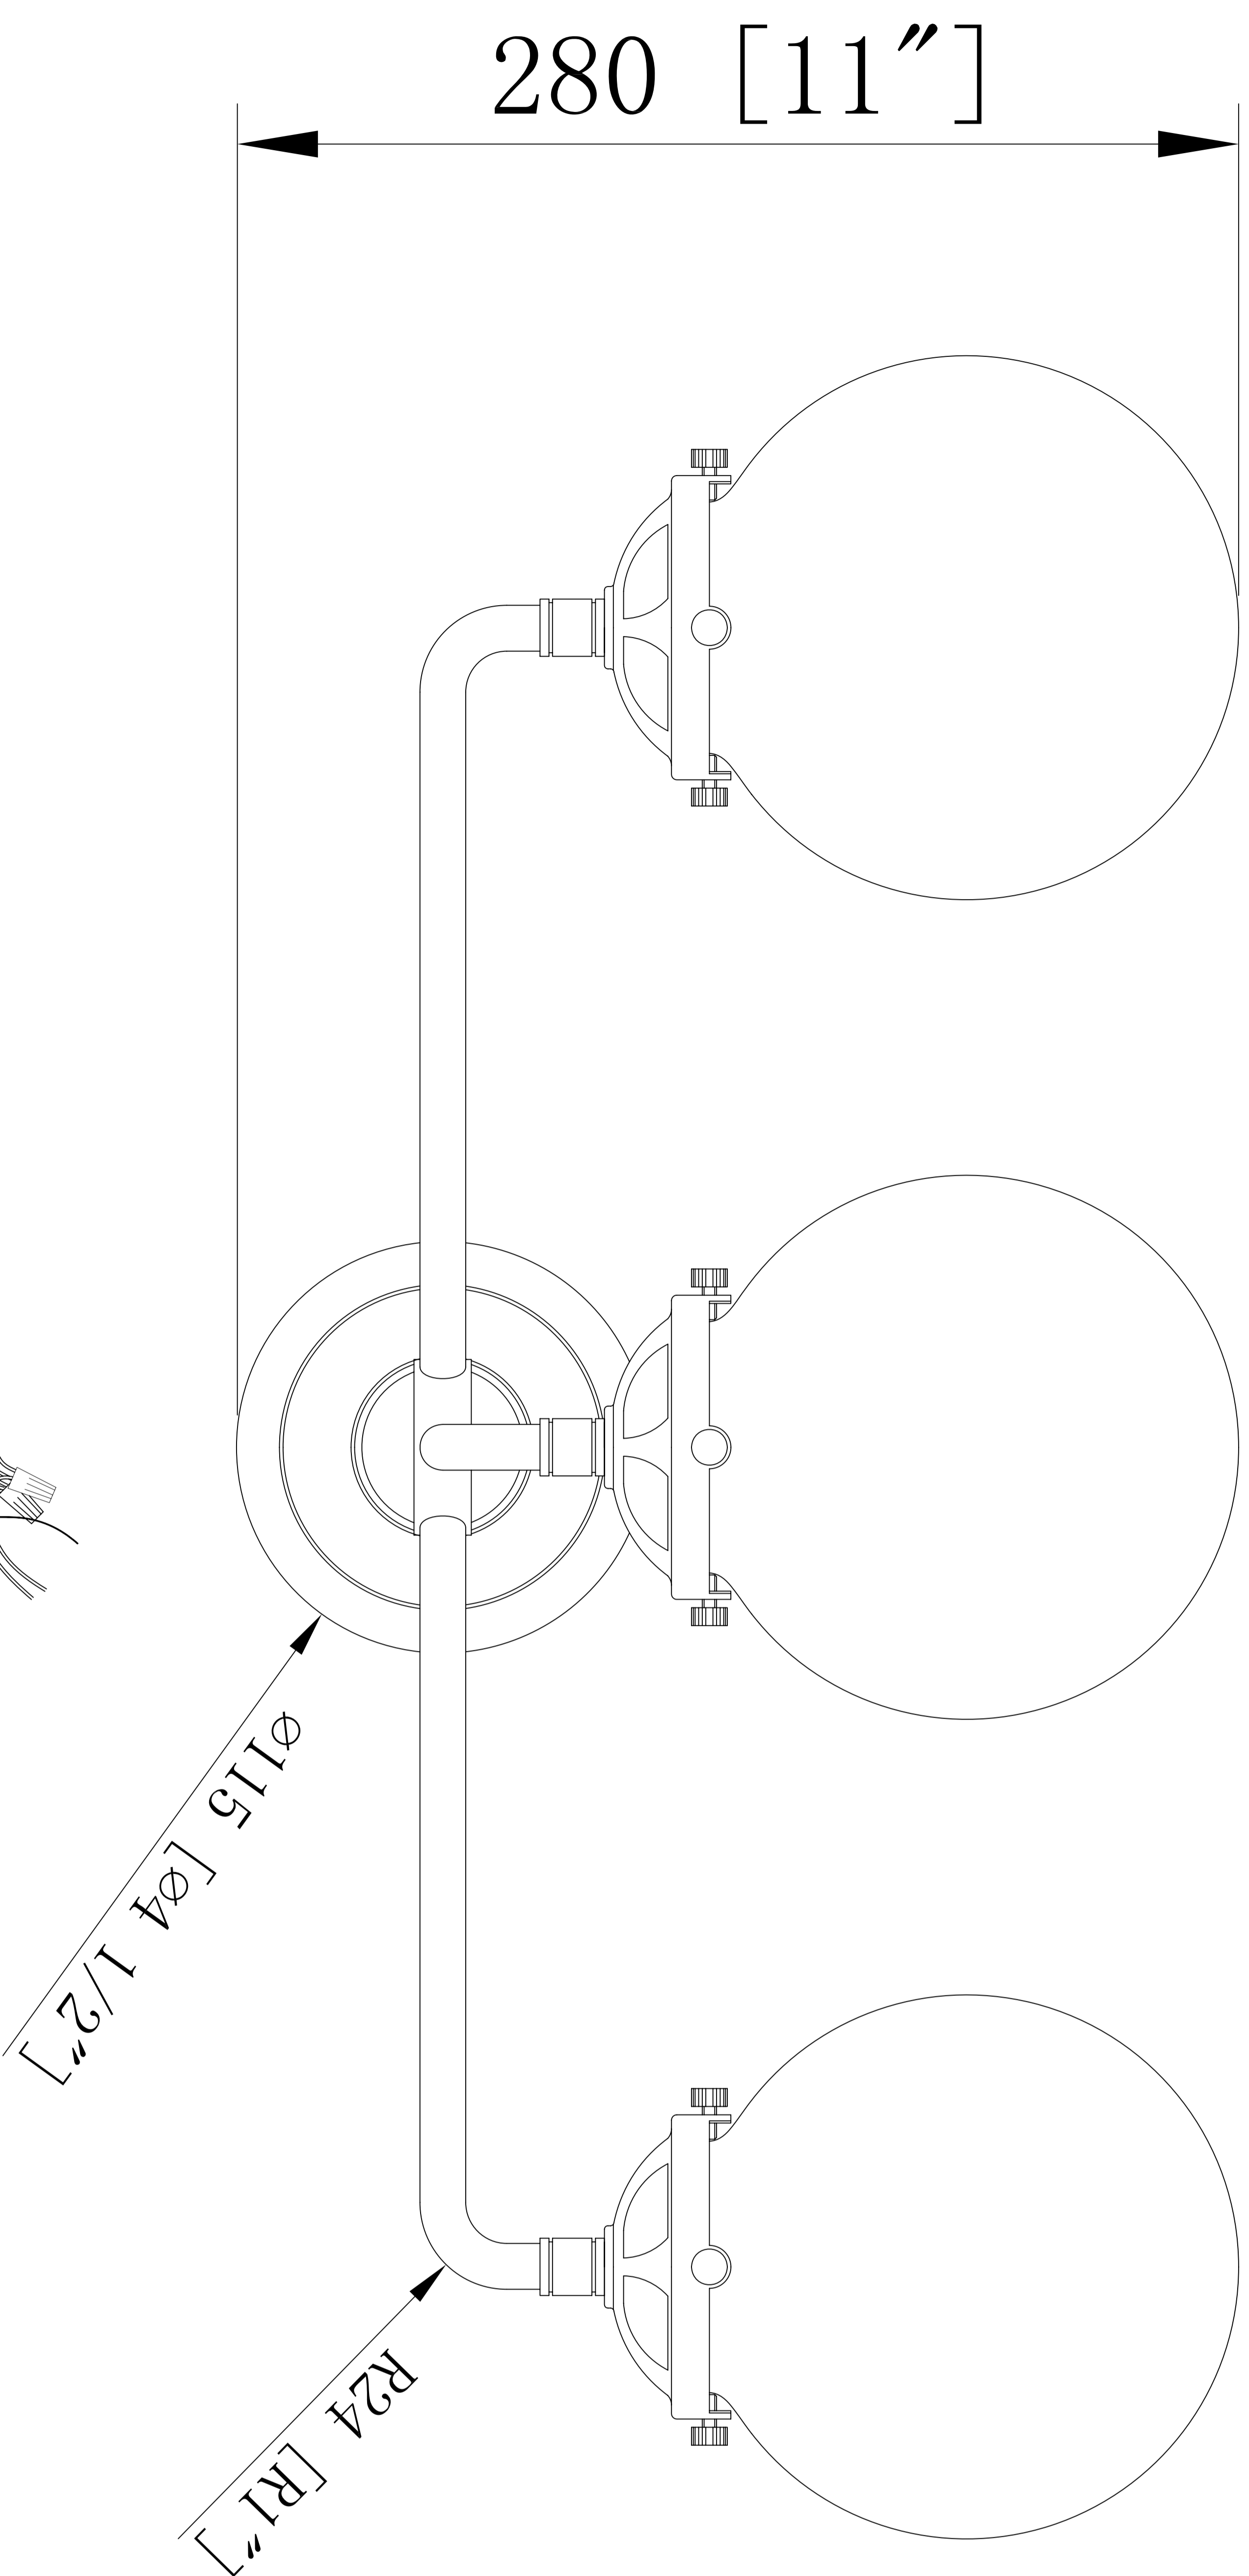

所用灯体型号	单位用量	版本号	更改标注	更改内容	更改人	状态	日期	分发号
		确认				✓		

INNOVATIONS LIGHTING
 DESIGN COPYRIGHT - 03/08/2017
 ALL RIGHTS RESERVED AND MAY
 NOT BE DUPLICATED WITHOUT OUR
 WRITTEN PERMISSION

规格		284-3W		图号	
制图		材质	铁	编号	
校对		日期	2017.03.08	比例	1:1
审核		中山市易成			
批准		灯饰电器有限公司			