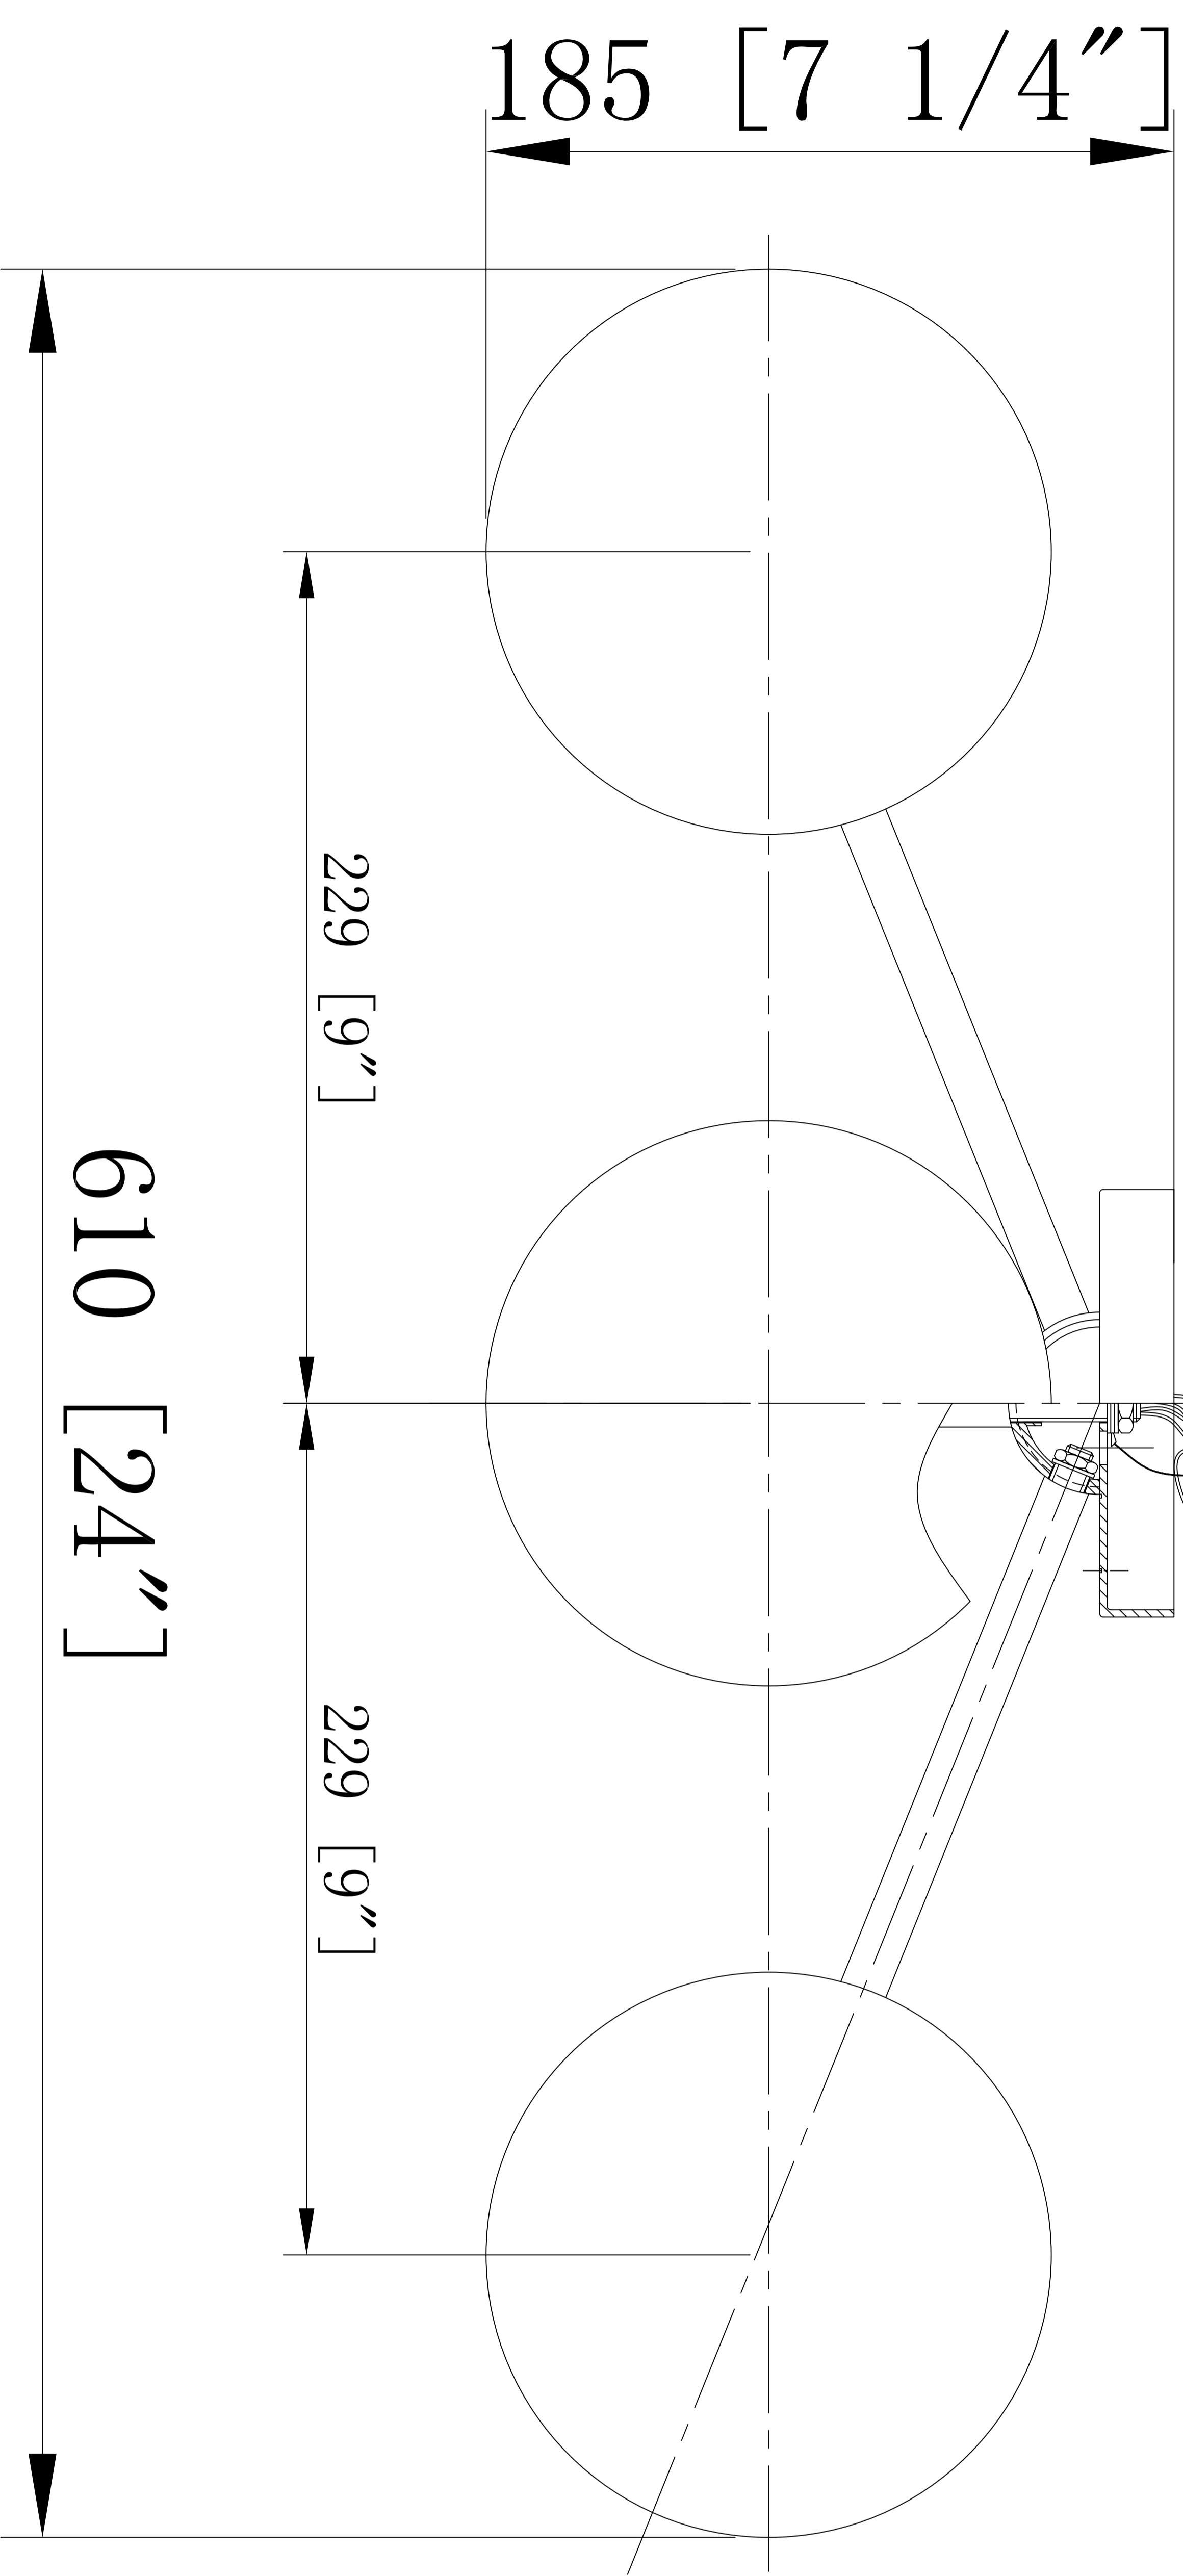

所用灯体型号	单位用量	版本号	更改标注	更改内容	更改人	状态	日期	分发号
		确认				✓		

INNOVATIONS LIGHTING
 DESIGN COPYRIGHT - 03/08/2017
 ALL RIGHTS RESERVED AND MAY
 NOT BE DUPLICATED WITHOUT OUR
 WRITTEN PERMISSION

规格		284-3W		图号	
制图		材质	铁	编号	
校对		日期	2017.03.08	比例	1:1
审核		中山市易成			
批准		灯饰电器有限公司			