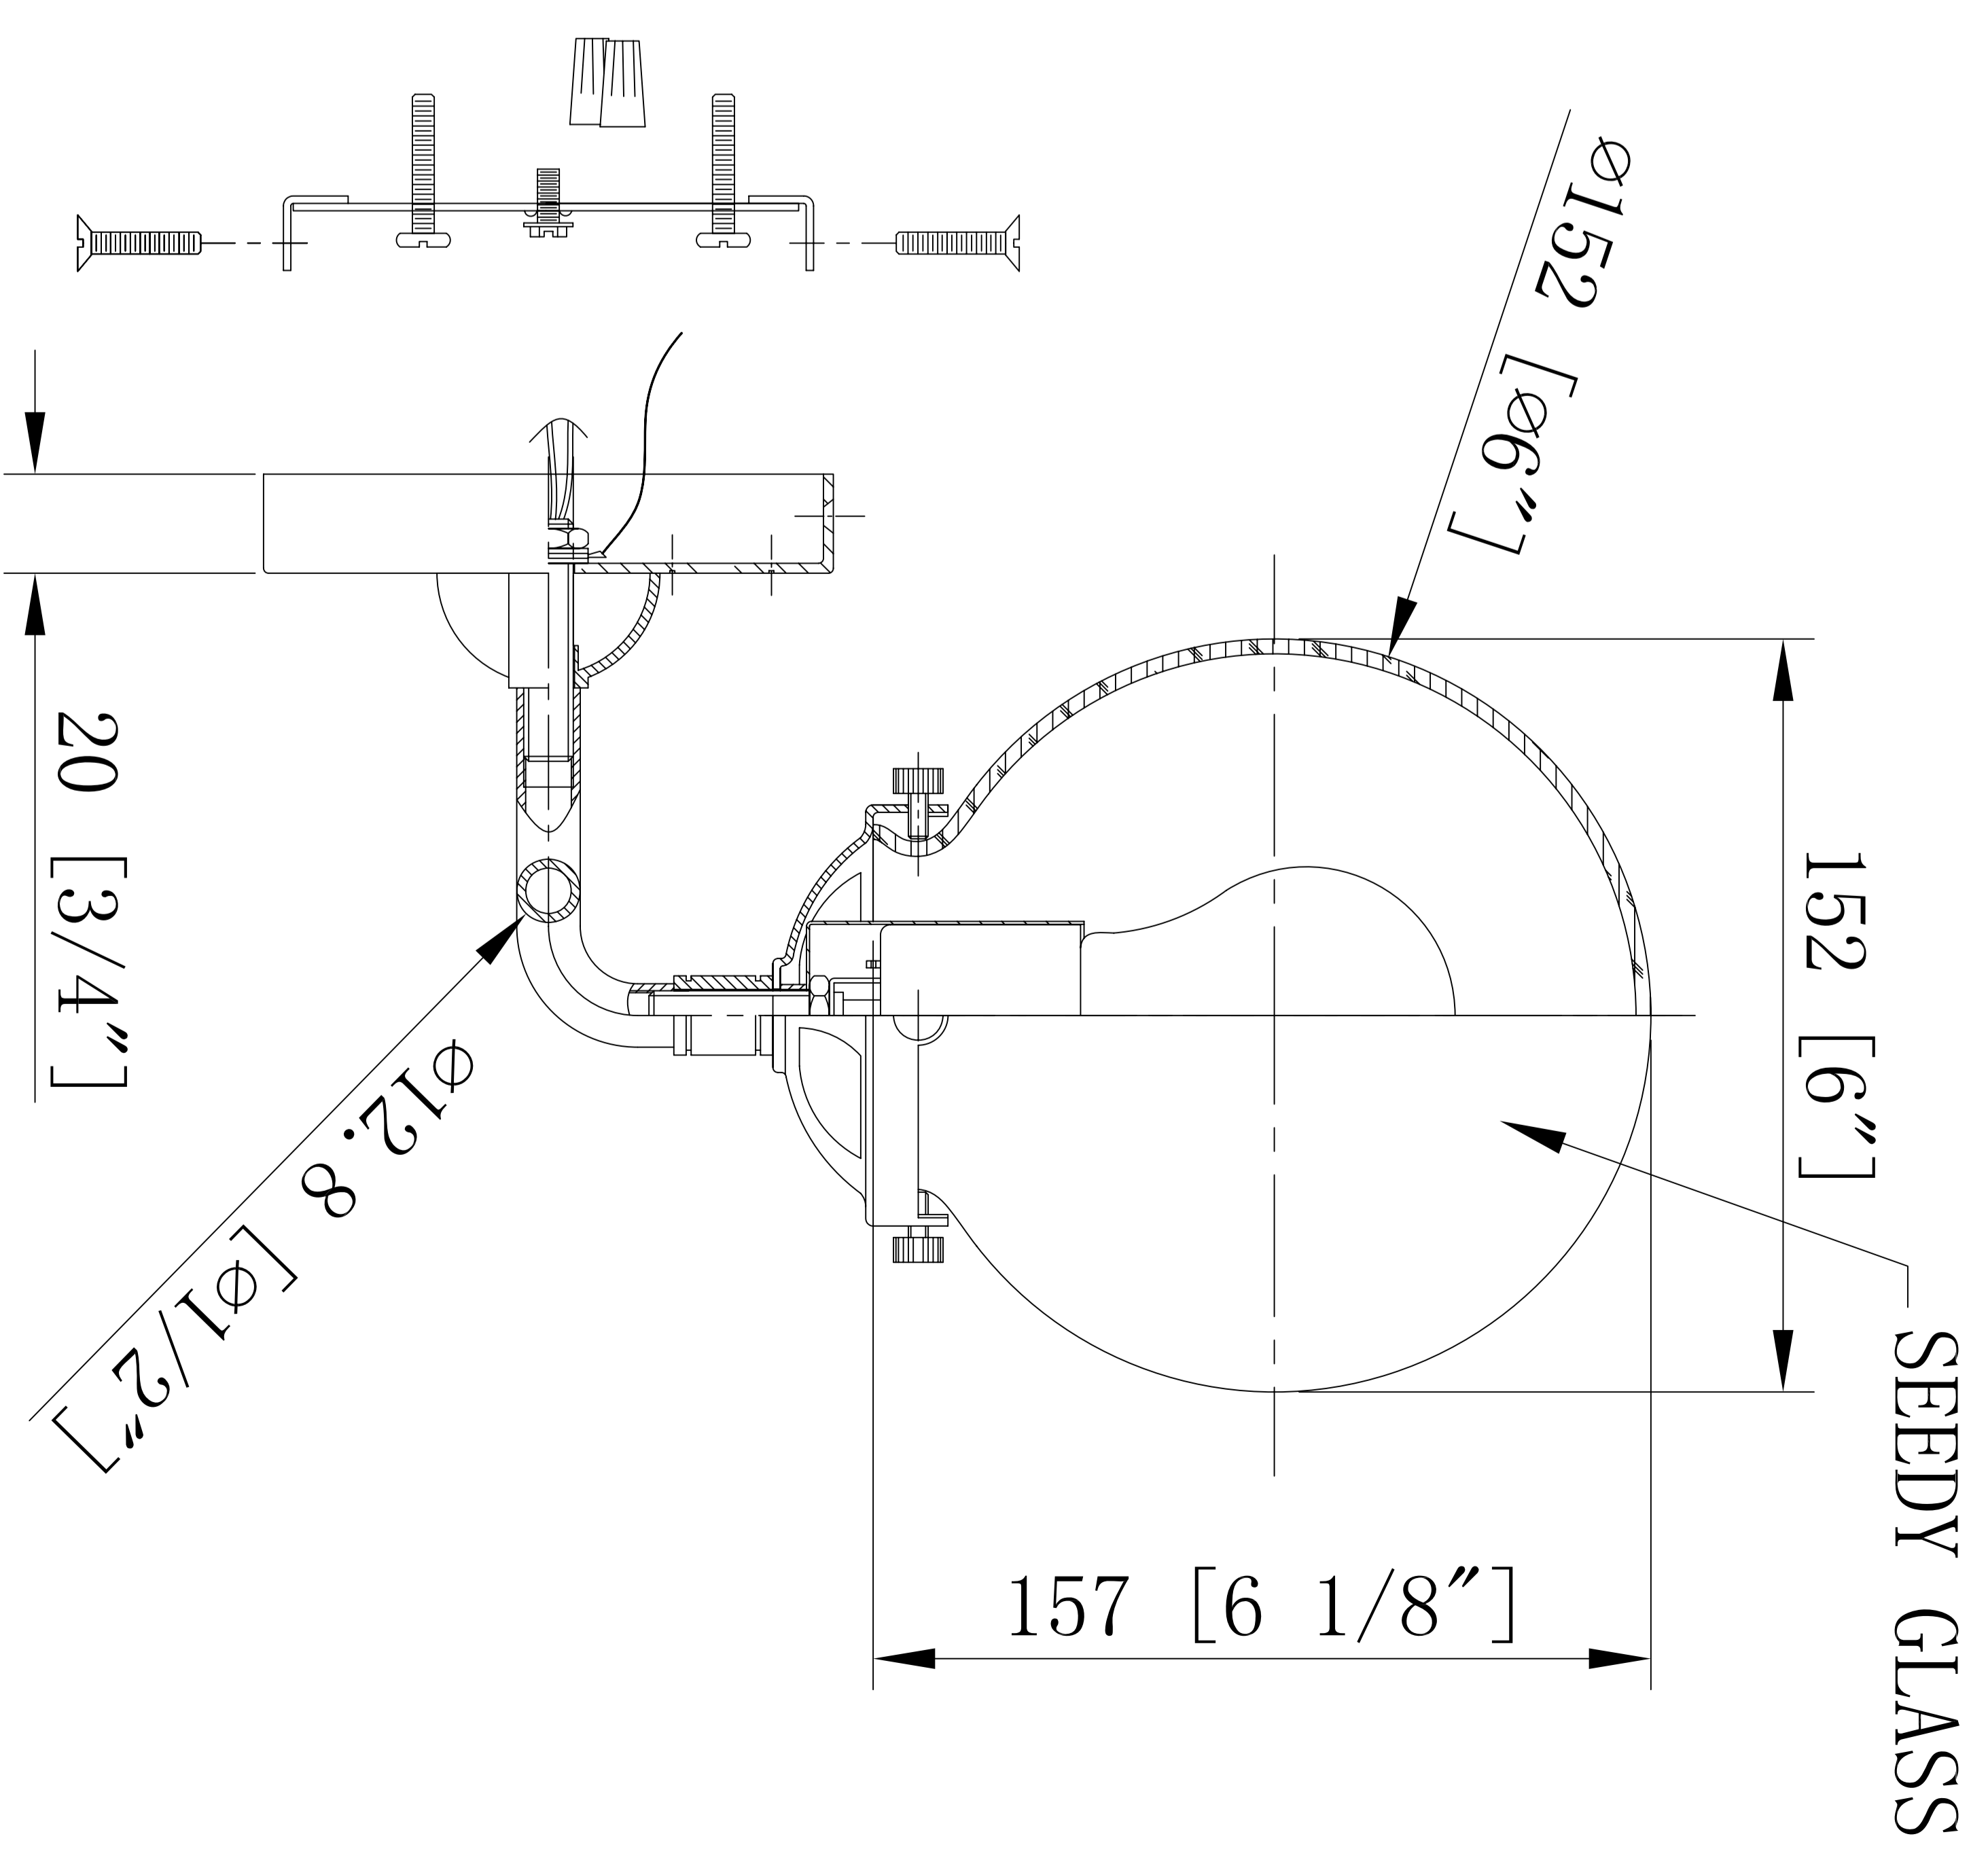

所用灯体型号	单位用量	版本号	更改标注	更改内容	更改人	状态	日期	分发号
		确认				✓		

INNOVATIONS LIGHTING
 DESIGN COPYRIGHT - 03/08/2017
 ALL RIGHTS RESERVED AND MAY
 NOT BE DUPLICATED WITHOUT OUR
 WRITTEN PERMISSION

规格		284-3W		图号	
制图		材质	铁	编号	
校对		日期	2017.03.08	比例	1:1
审核		中山市易成			
批准		灯饰电器有限公司			